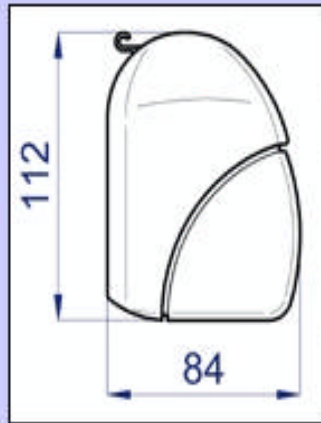

OMNISTOR•2000

Spécifications techniques

art.n°	longueur	avancée	poids
120190**	1,90 m	1,30 m	11 kg
120260**	2,60 m	2,00 m	14,5 kg
120300**	3,00 m	2,15 m	17,5 kg

**couleur 18, 22 ou 27, cliquez [ici](#) pour tous les couleurs