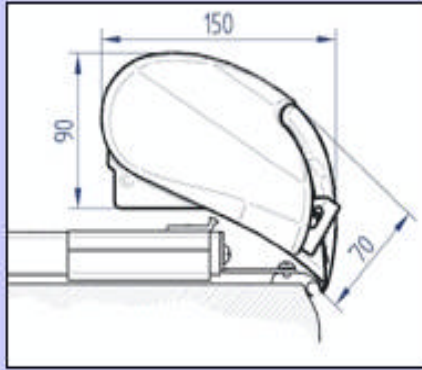

OMNISTOR•6002

Spécifications techniques

art.n°	longueur	avec moteur	avancée	poids
02*260**	2,62 m	2,75 m	2,00 m	22,4 kg
02*300**	3,02 m	3,15 m	2,50 m	26,4 kg
020320**(!)	3,27 m	-	2,50 m	28,0 kg
02*350**	3,52 m	3,65 m	2,50 m	29,6 kg
02*375**	3,77 m	3,90 m	2,50 m	31,2 kg

*0=manuel, 1=moteur - **couleur, cliquez [ici](#) pour tous les couleurs

(!) pour Ducato, Jumper ou Boxer avec chassis long. Uniquement en couleurs 03, 04 et 27.